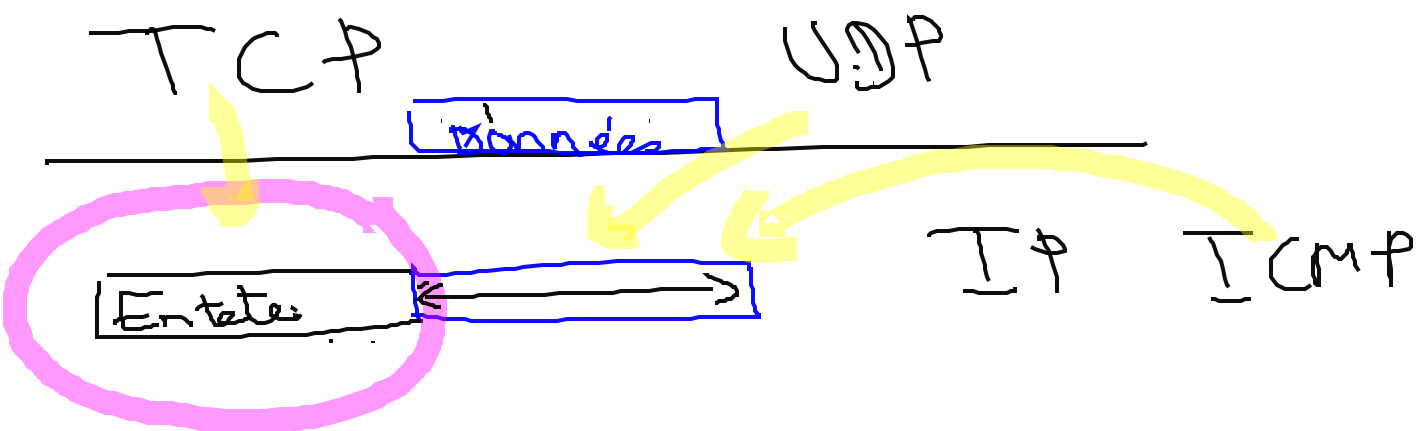

Structure de la trame IP

1	2	3	4
Version	LE E	TOS	Long totale
Numero Paquet			
TTL	Protocol	CN	
adresse Source		Source	
Adresse		DEST	
OPTION		XXXXXXXXXX	
DONNEES			

04
06
mot (4 oct)

06 = TCP
11 = UDP
01 = ICMP