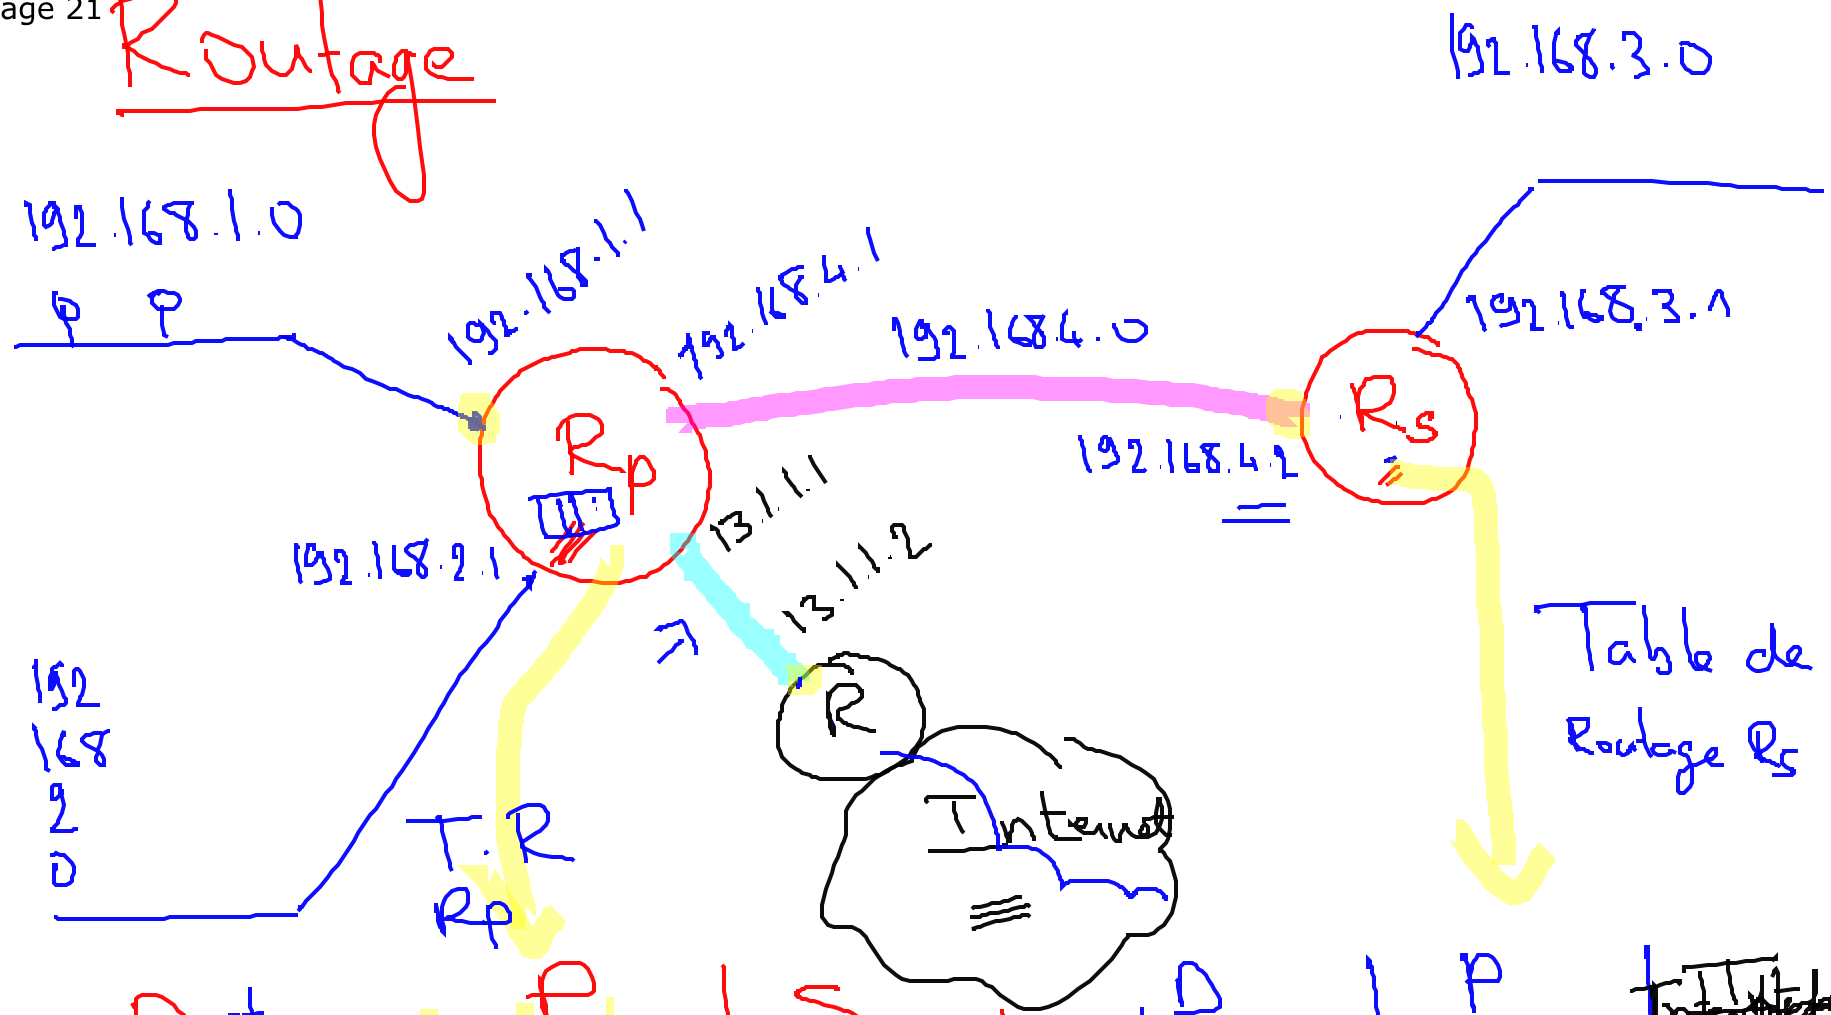

Routage

192.168.3.0

192.168.1.0

192.168.1.1

192.168.4.1

192.168.4.0

192.168.3.1

192.168.2.1

13.1.1.1

13.1.1.2

192.168.4.2

192
168
2
0

T.R
Rp

Table de
Routage R5

Dest	P	S
192.168.1.0/24	—	1.1
192.168.2.0/24	—	2.1
192.168.3.0/24	4.2	4.1
192.168.4.0/24	—	4.1
0.0.0.0/0	13.1.1.2	13.1.1.1

D	P	Interface
1.0/24	4.1	4.2
2.0/24	4.1	4.2
3.0/24	—	3.1
4.0/24	—	4.2
0.0/0	4.1	4.2